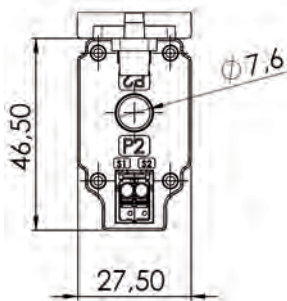

Niederspannungs-Stromwandler

Mini-Stromwandler CTM7

CTM 7

Mini-Stromwandler

Rundleiter 7,6 mm
 Baubreite 27,5 mm
 Bauhöhe 46,5 mm
 Bautiefe gesamt 19,0 mm

Primärstrom [A]	Bürde [VA]	Sekundärstrom [A] / Klasse	
		1 A Kl. 1 FS5 Best.-Nr.	
32	0,2	77001	
35	0,2	77002	
40	0,3	77003	
50	0,4	77004	
60	0,4	77005	
64	0,5	77006	

		Best.-Nr.
	Schnappbefestigung Form J	55018
	Plombierplatte	-

Barthelsmühlring 5
 76870 Kandel
 Tel: 07275/9589-0, Fax: -66
info@debnar-messtechnik.de
www.debnar-messtechnik.de