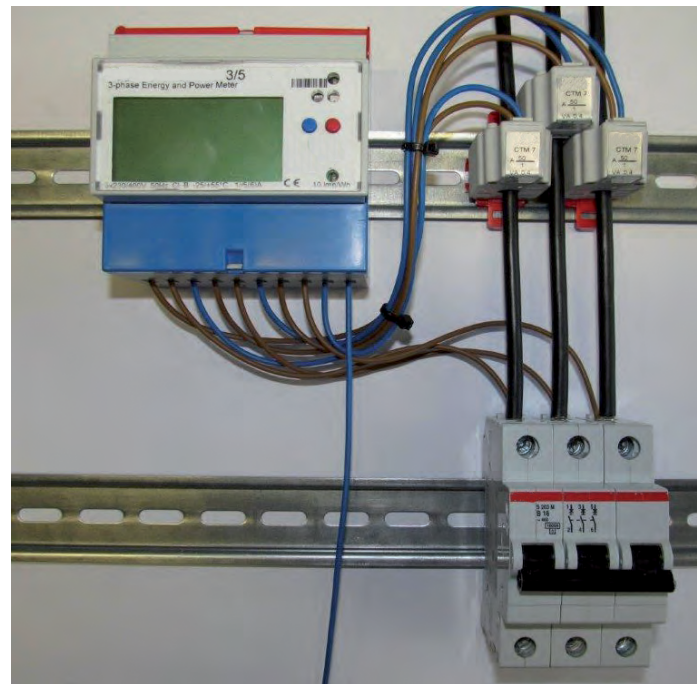

Niederspannungs-Stromwandler

Mini-Stromwandler CTM7

CTM 7

Mini-Stromwandler

Rundleiter 7,6 mm
 Baubreite 27,5 mm
 Bauhöhe 46,5 mm
 Bautiefe gesamt 19,0 mm

Primärstrom [A]	Bürde [VA]	Sekundärstrom [A] / Klasse	
		1 A Kl. 1 FS5 Best.-Nr.	
32	0,2	77001	
35	0,2	77002	
40	0,3	77003	
50	0,4	77004	
60	0,4	77005	
64	0,5	77006	

		Best.-Nr.
	Schnappbefestigung Form J	55018
	Plombierplatte	-

Barthelsmühlring 5
 76870 Kandel
 Tel: 07275/9589-0, Fax: -66
info@debnar-messtechnik.de
www.debnar-messtechnik.de