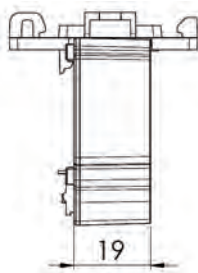

Niederspannungs-Stromwandler

Mini-Stromwandler CTM7

CTM 7

Mini-Stromwandler

Rundleiter 7,6 mm
 Baubreite 27,5 mm
 Bauhöhe 46,5 mm
 Bautiefe gesamt 19,0 mm

Primärstrom [A]	Bürde [VA]	Sekundärstrom [A] / Klasse	
		1 A Kl. 1 FS5 Best.-Nr.	
32	0,2	77001	
35	0,2	77002	
40	0,3	77003	
50	0,4	77004	
60	0,4	77005	
64	0,5	77006	

		Best.-Nr.
	Schnappbefestigung Form J	55018
	Plombierplatte	-

Barthelsmühlring 5
 76870 Kandel
 Tel: 07275/9589-0, Fax: -66
info@debnar-messtechnik.de
www.debnar-messtechnik.de